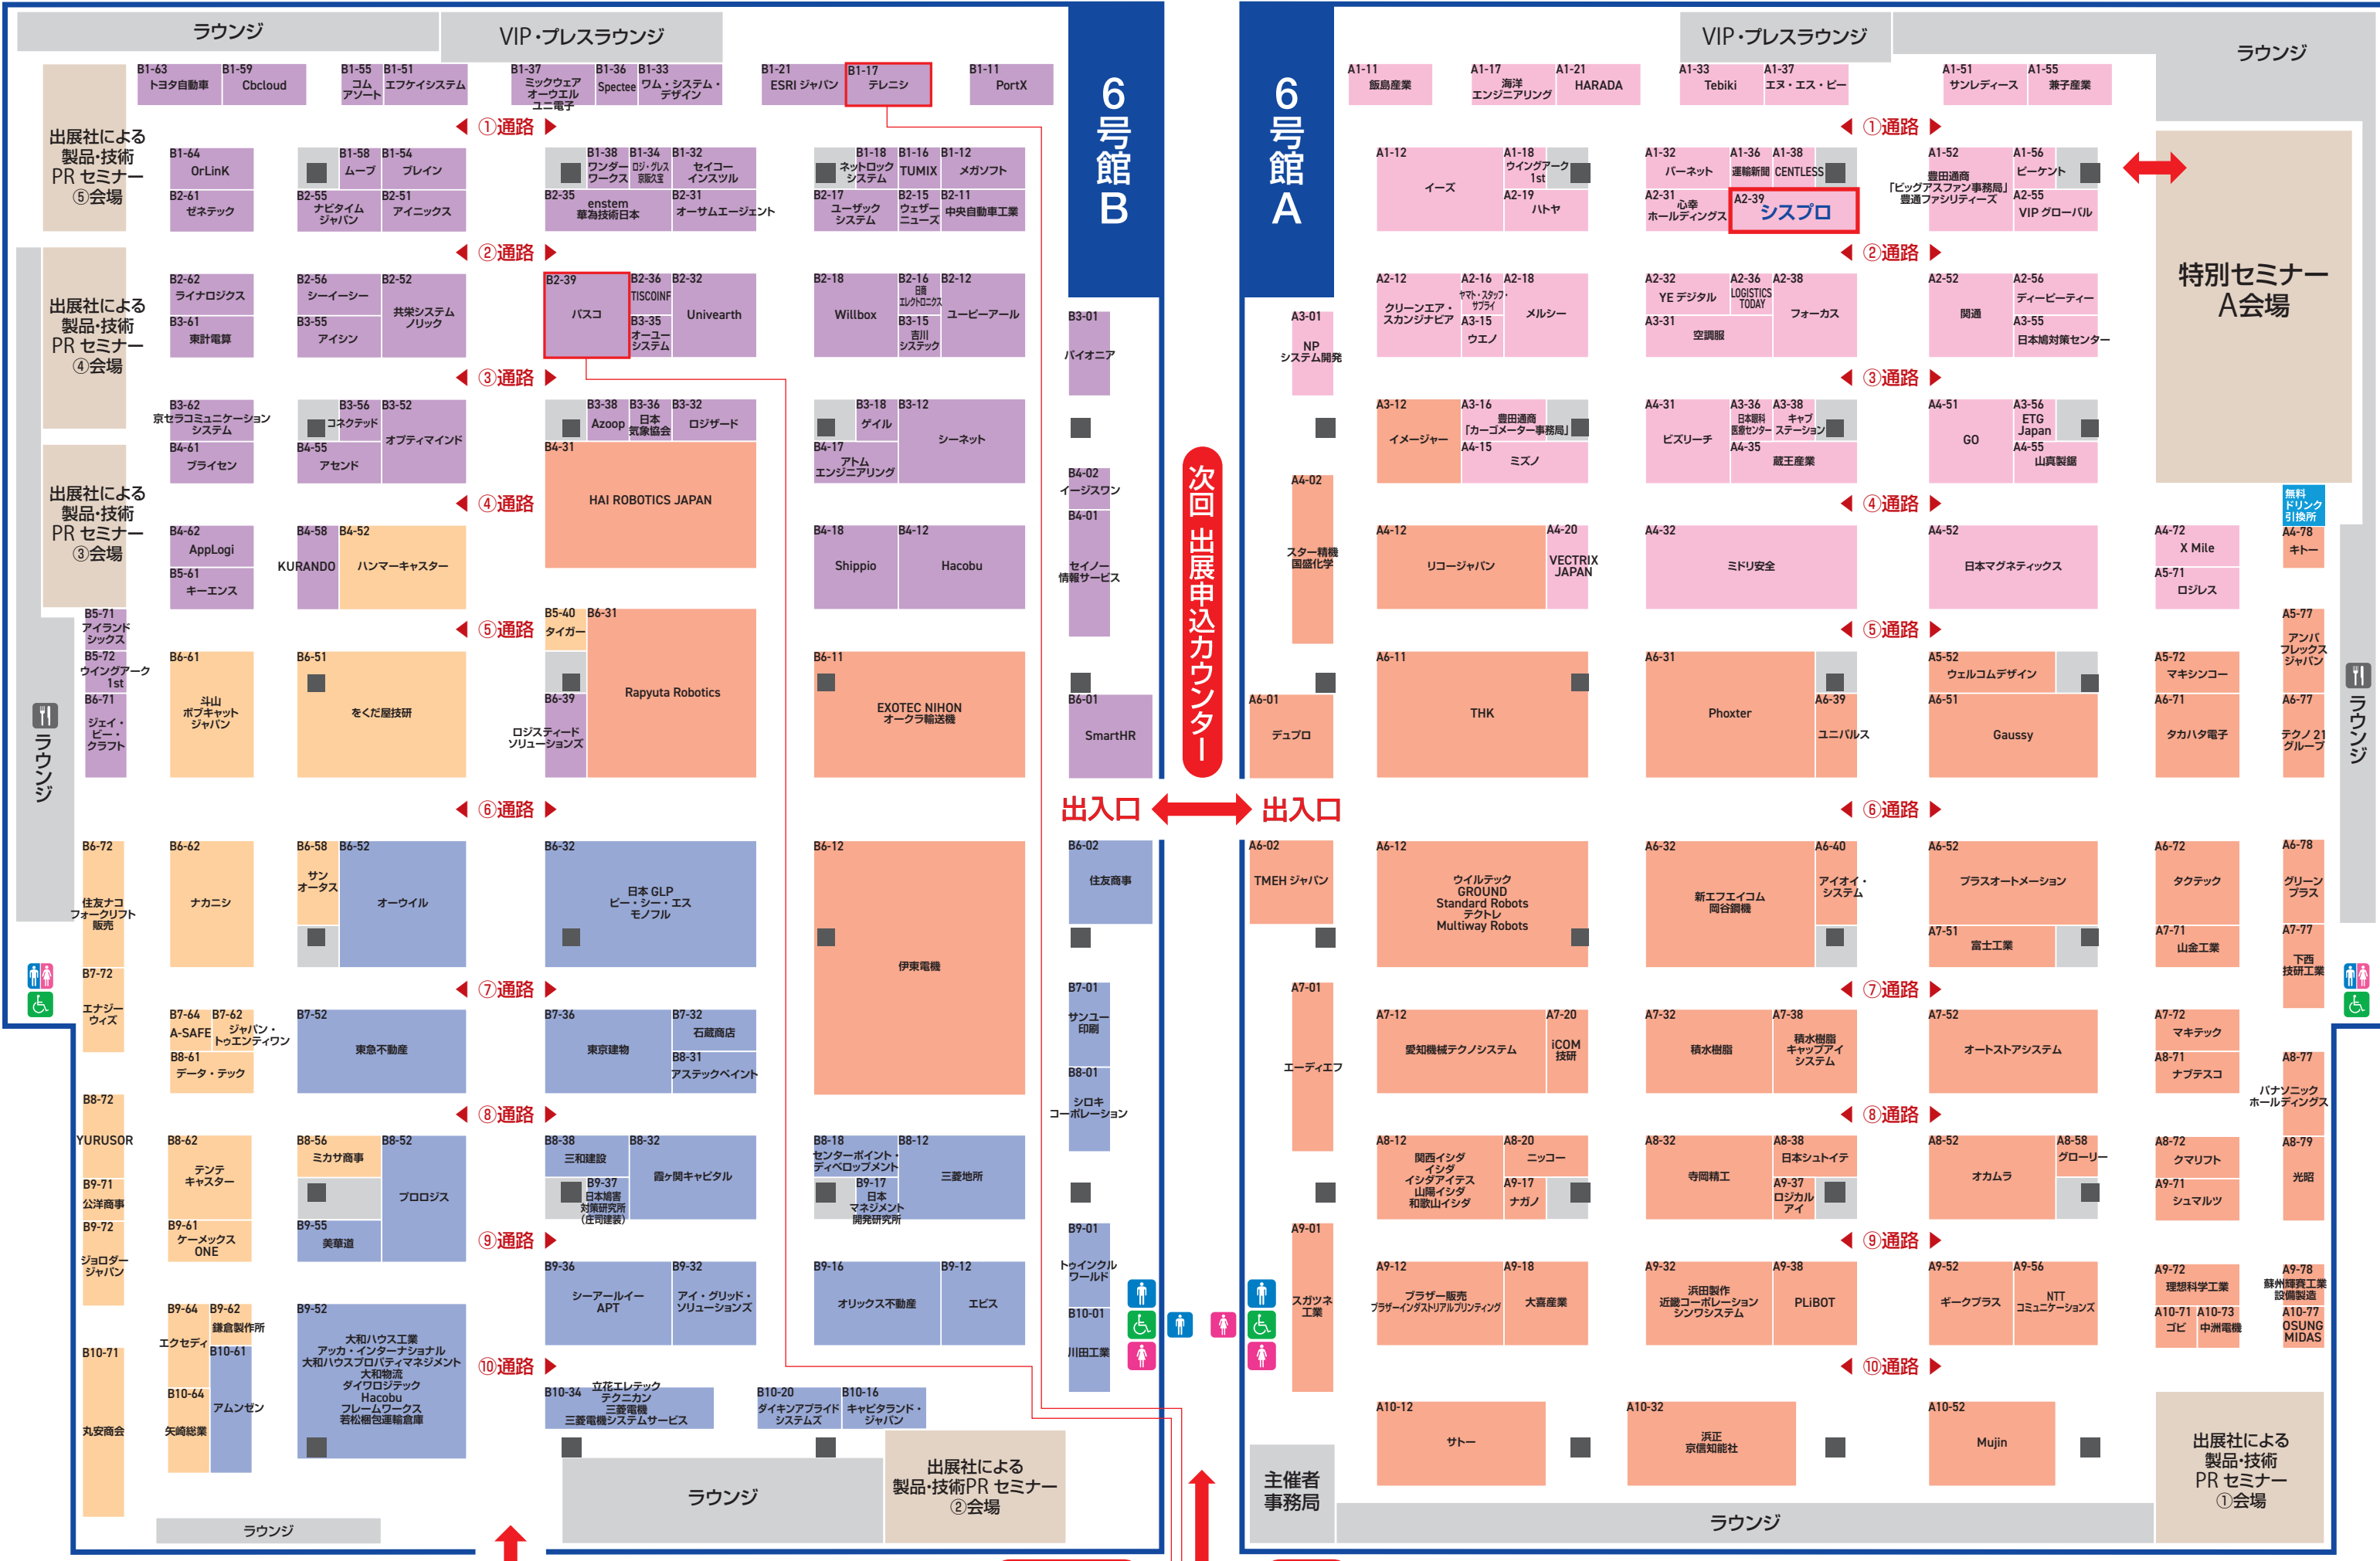

会場案内図

※2024年3月8日現在。実際のレイアウトと異なる場合がございますので、予めご了承ください。

搬送/仕分け/ピッキング	物流施設・不動産/建設/自治体	無料ドリンク引換所
産業・運搬車両/関連機器	AI・IoT/情報システム/ソフトウェア	軽食
パレット・コンテナ/保管機器	物流業務支援	喫煙所
梱包・包装	セキュリティ/リスク対策/BCP	トイレ
保管・輸送・3PL	物流機器部品・技術	

お目当ての会社の探し方

裏面の出展社一覧で、小間番号を確認してください。

号館番号: A1-21, A1-22

通路番号: A1-00, A2-17, A2-18

拠点分析 配送計画 動態管理

現場で使える“物流総合ソリューション”

LogiSTAR

パスコースへお立ち寄りください。

次回(2025年)の出展申込 受付中!

6号館出入口横 **次回 出展申込カウンター**までお越しください

次回会期 **2025年4月9日(水)~11日(金)** 次回出展検討のための資料をご用意しています。

KANSAI LOGIX 2024

第5回 関西物流展

2024年4月10日(水)・11日(木)・12日(金) 10:00~17:00 (最終日12日のみ16:00まで)

会場: インテックス大阪 4号館、6号館A・B

KANSAI LOGIX 2025 第6回 関西物流展. Includes dates (April 9-11, 2025), location (InTECCS Osaka), and contact information.

Table of seminars for the next event (2025) with columns for time, title, and speaker. Topics include automation, AI, and supply chain optimization.