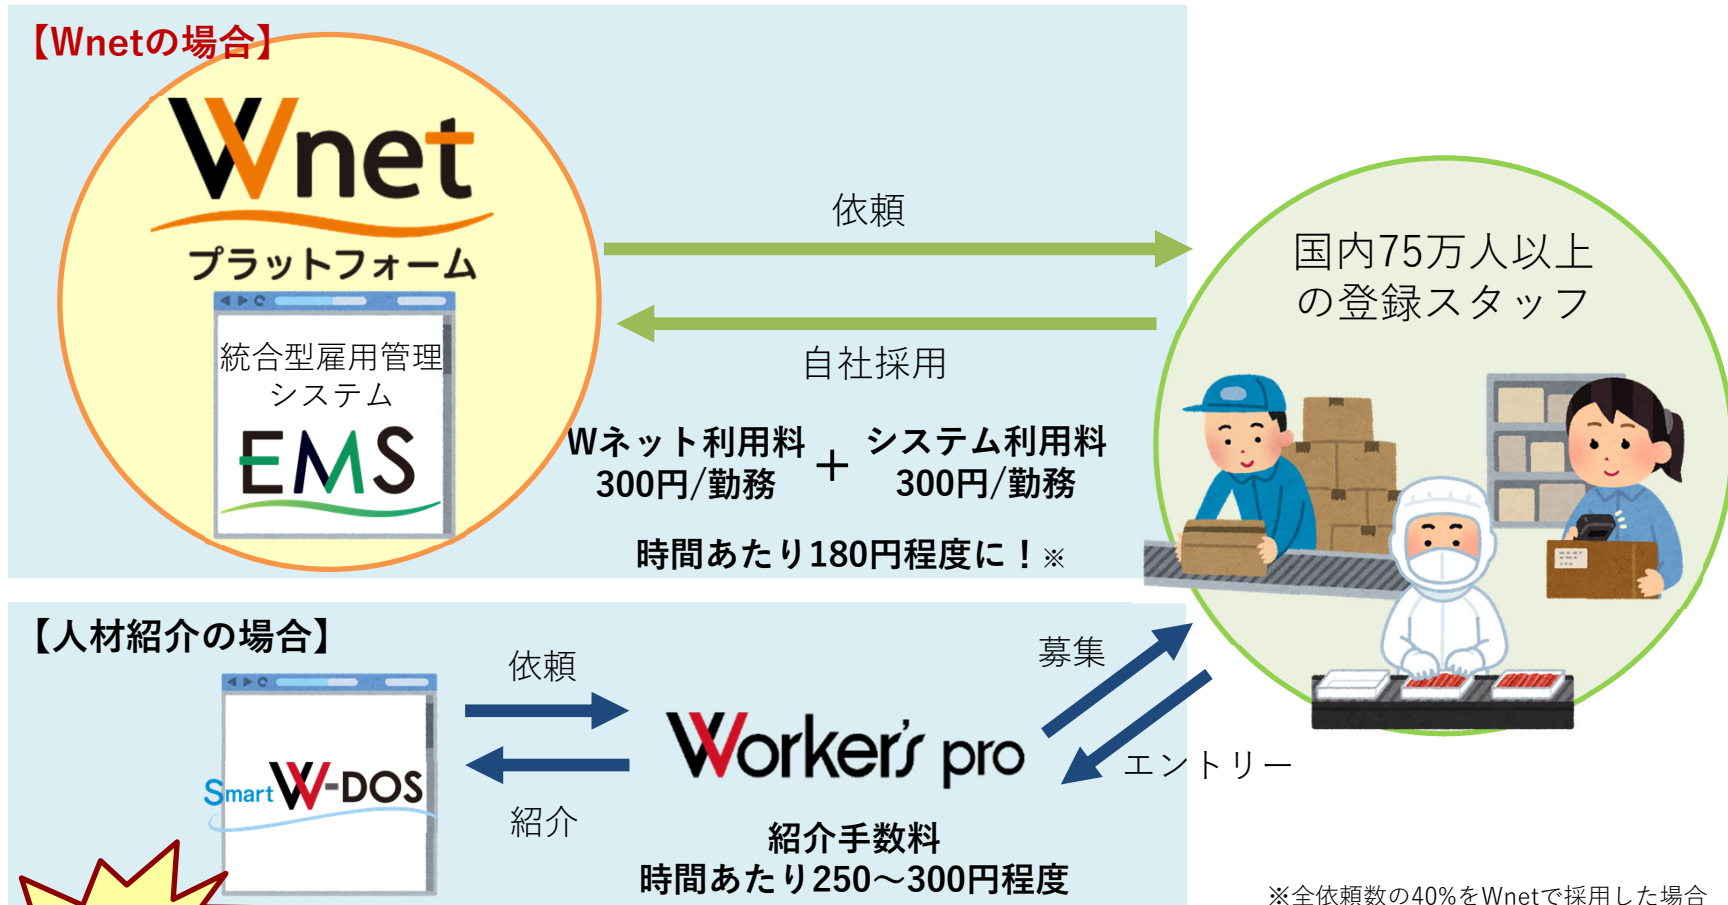

TOYOTA Webサイトより転用

つまり・・・

「日々紹介」と「Wnet」をハイブリッドにすることで**圧倒的な低価格**になります。

Worker's pro

+
Hybrid

Wnet
プラットフォーム

Wnet（ワーカーズスタッフネットワーク）とは

軽作業アルバイトのワーカーネットワークに専用システムを通じて直接お仕事を案内して自ら採用まで行うプラットフォームです。

【Wnetの場合】

カンタン
操作

自分でするから

圧倒的低価格 600円/勤務

日々紹介とWnetのハイブリッドの料金比較

日々紹介とWnetをハイブリッドすることで**圧倒的な低価格**を実現します。

すべて人材派遣で対応した場合	時間あたり 450~500円	8h換算 3,600~4,000円
----------------	--------------------------	-----------------------------