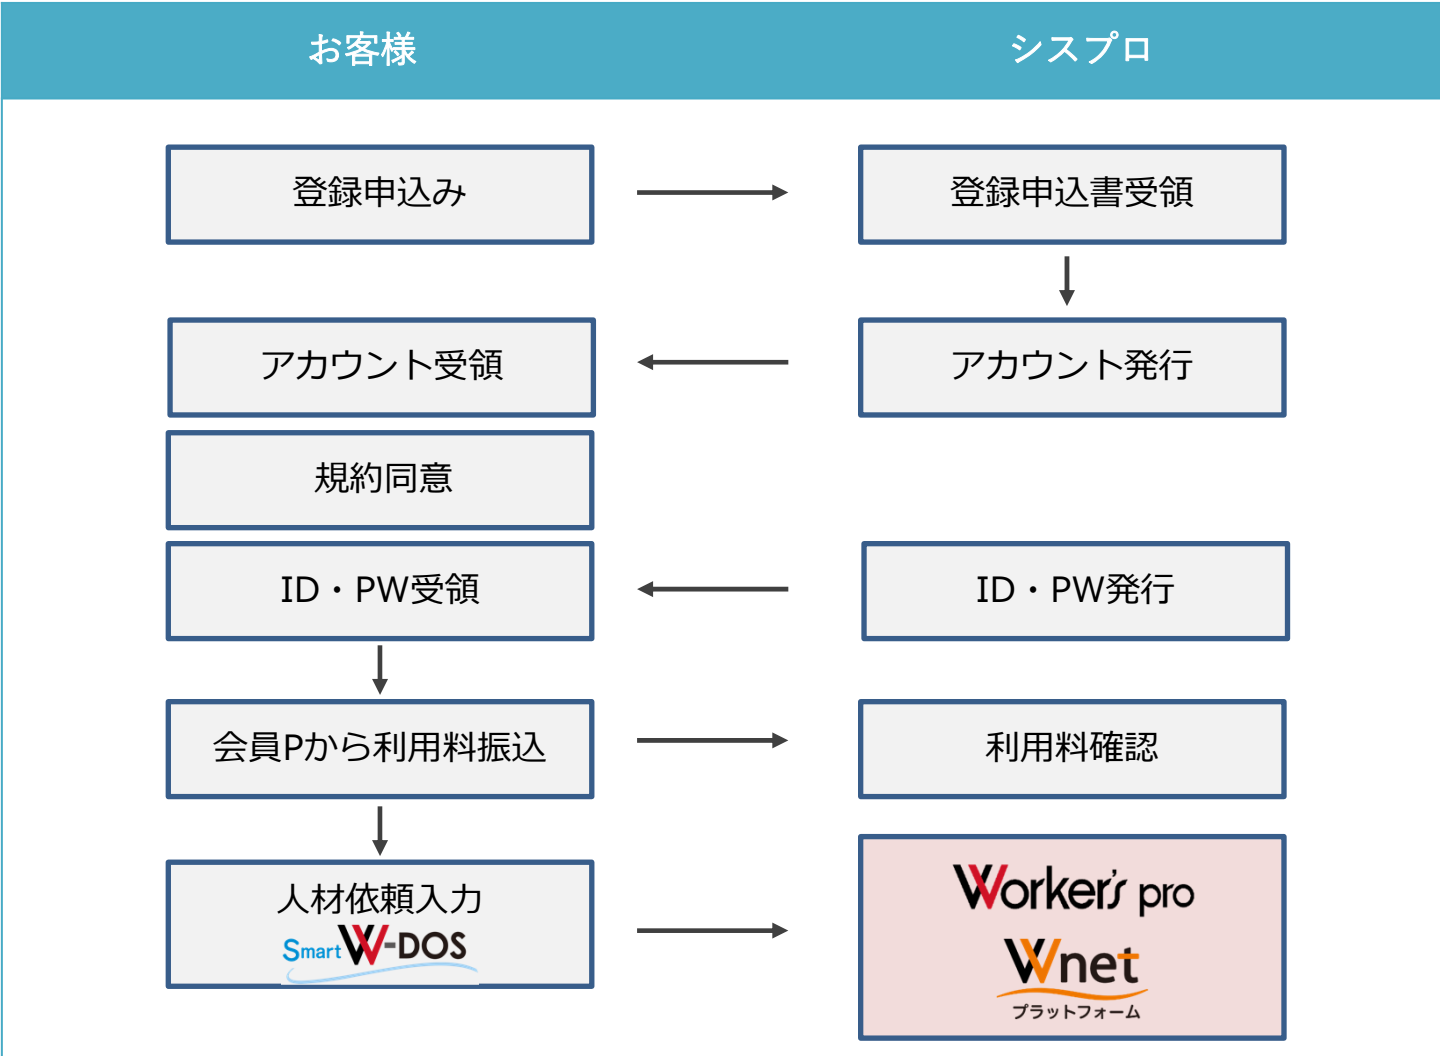

TOYOTA Webサイトより転用

つまり・・・

「日々紹介」と「Wnet」をハイブリッドにすることで**圧倒的な低価格**になります。

Worker's pro

+
Hybrid

Wnet
プラットフォーム

Wnet（ワーカーズスタッフネットワーク）とは

軽作業アルバイトのワーカーネットワークに専用システムを通じて直接お仕事を案内して自ら採用まで行うプラットフォームです。

【Wnetの場合】

カンタン
操作

自分でするから

圧倒的低価格 600円/勤務

日々紹介とWnetのハイブリッドの料金比較

日々紹介とWnetをハイブリッドすることで**圧倒的な低価格**を実現します。

すべて人材派遣で対応した場合	時間あたり 450~500円	8h換算 3,600~4,000円
----------------	--------------------------	-----------------------------

	日々紹介 Worker's pro	Wnet プラットフォーム	時間あたり 費用	8h換算
人員 割合	100%	0%	250~300円 (紹介手数料)	2,000~2,400円
	60%	40%	180円!	1,440円
	40%	60%	145円!	1,160円

ぜひ、シミュレーションでお試しく下さい →

Wnet利用開始までのフロー

今までご利用いただいているW-DOSのアカウントとは別になります。
Wnet利用のためのアカウントの発行が必要です。